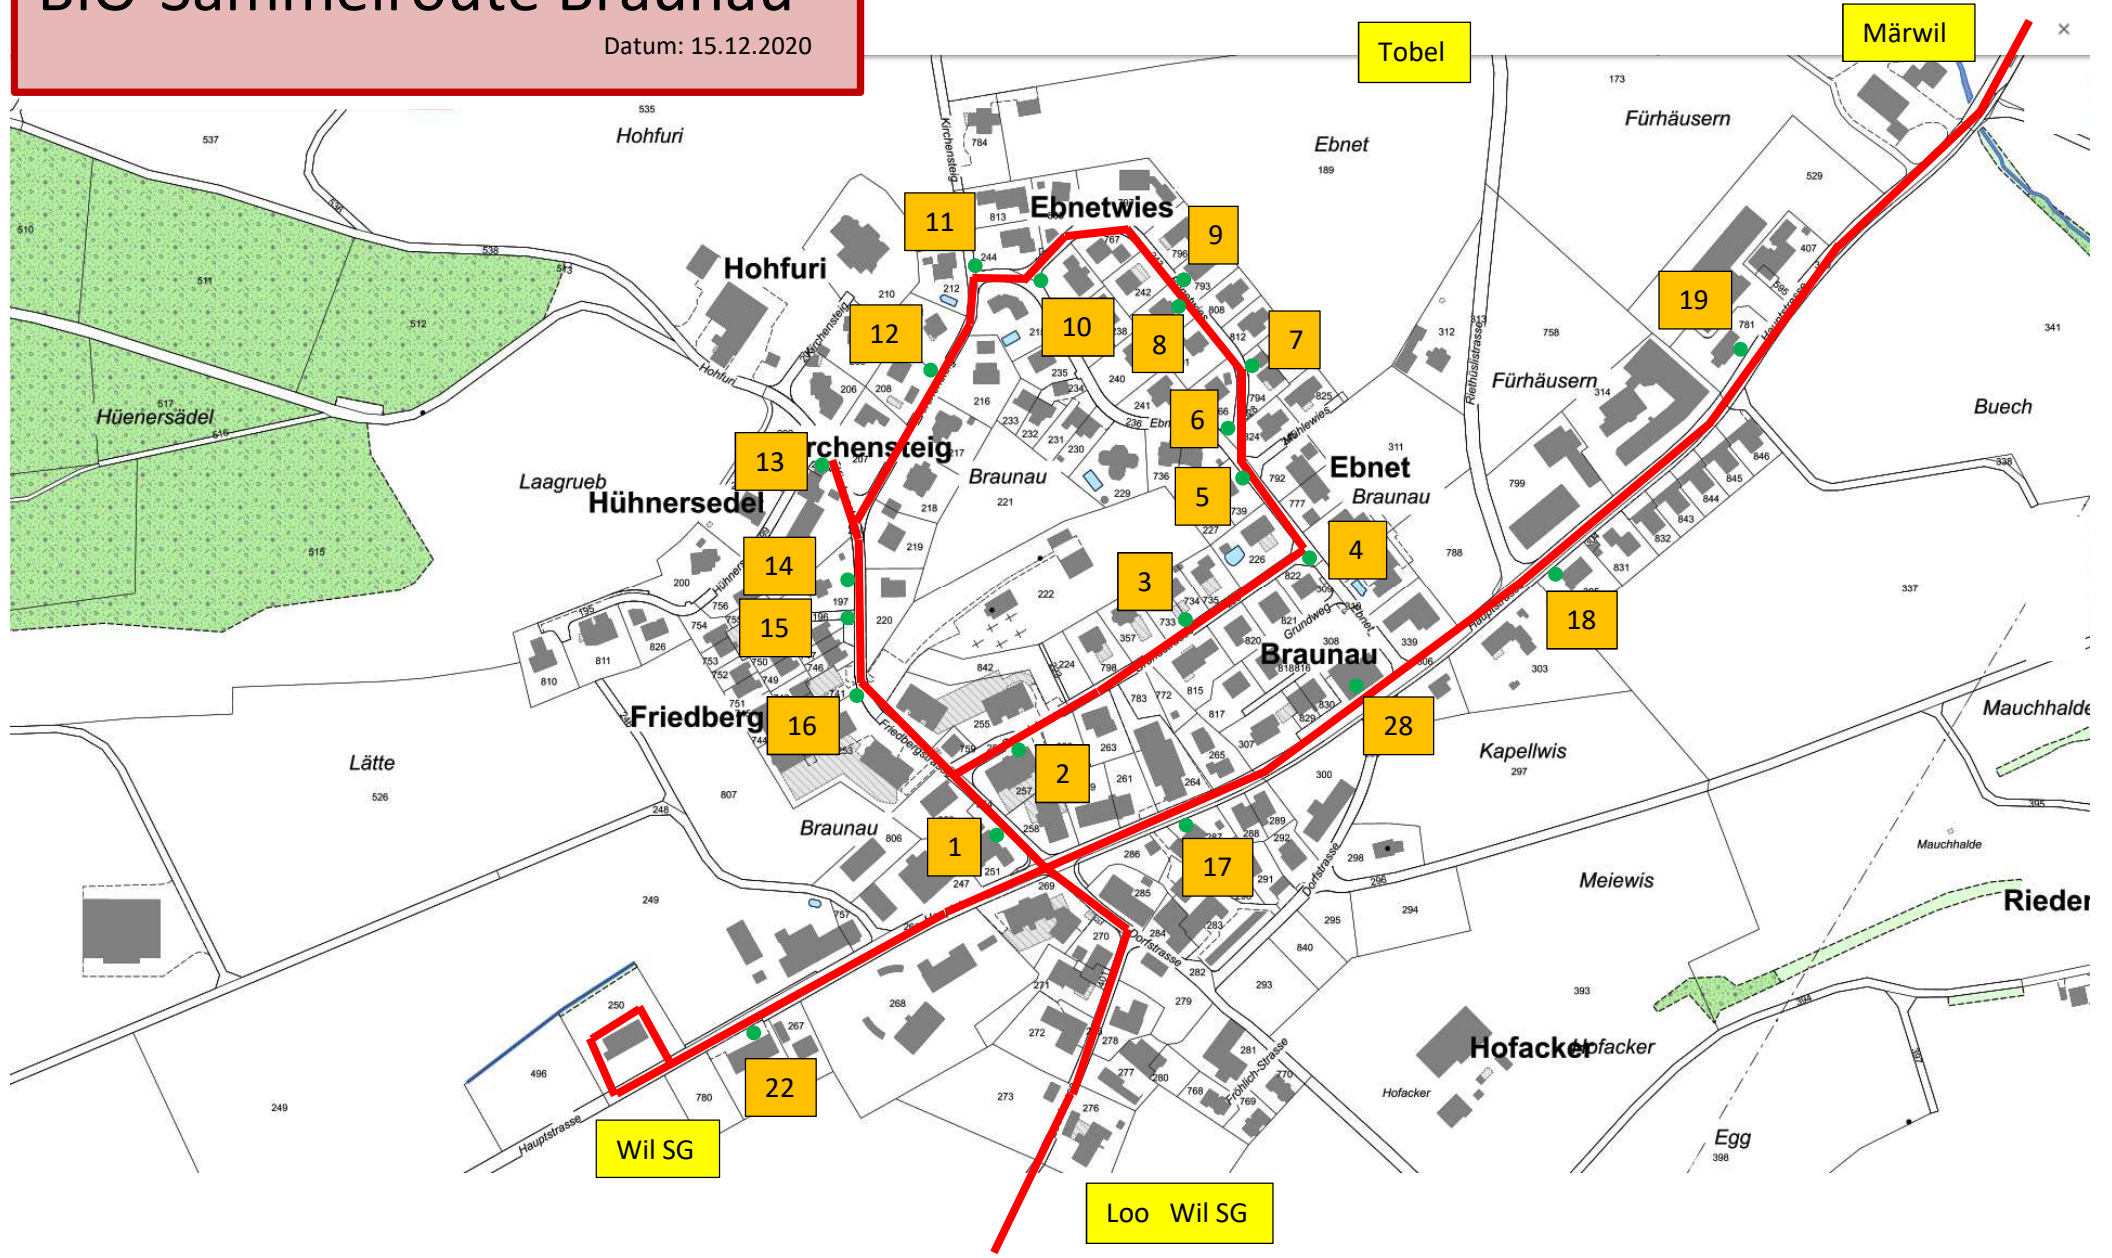

BIO-Sammelroute Braunau

Datum: 15.12.2020

BIO-Sammelroute Braunau

Aussengebiete

Datum: 17.2.2021

Oberhusen

Braunau

22

Dänental

Zimmerwies

25

Beckingen

23

Hittingen

27

Wil SG

24

Loo

BIO-Sammelroute Braunau

Aussengebiete

Datum: 15.12.2020