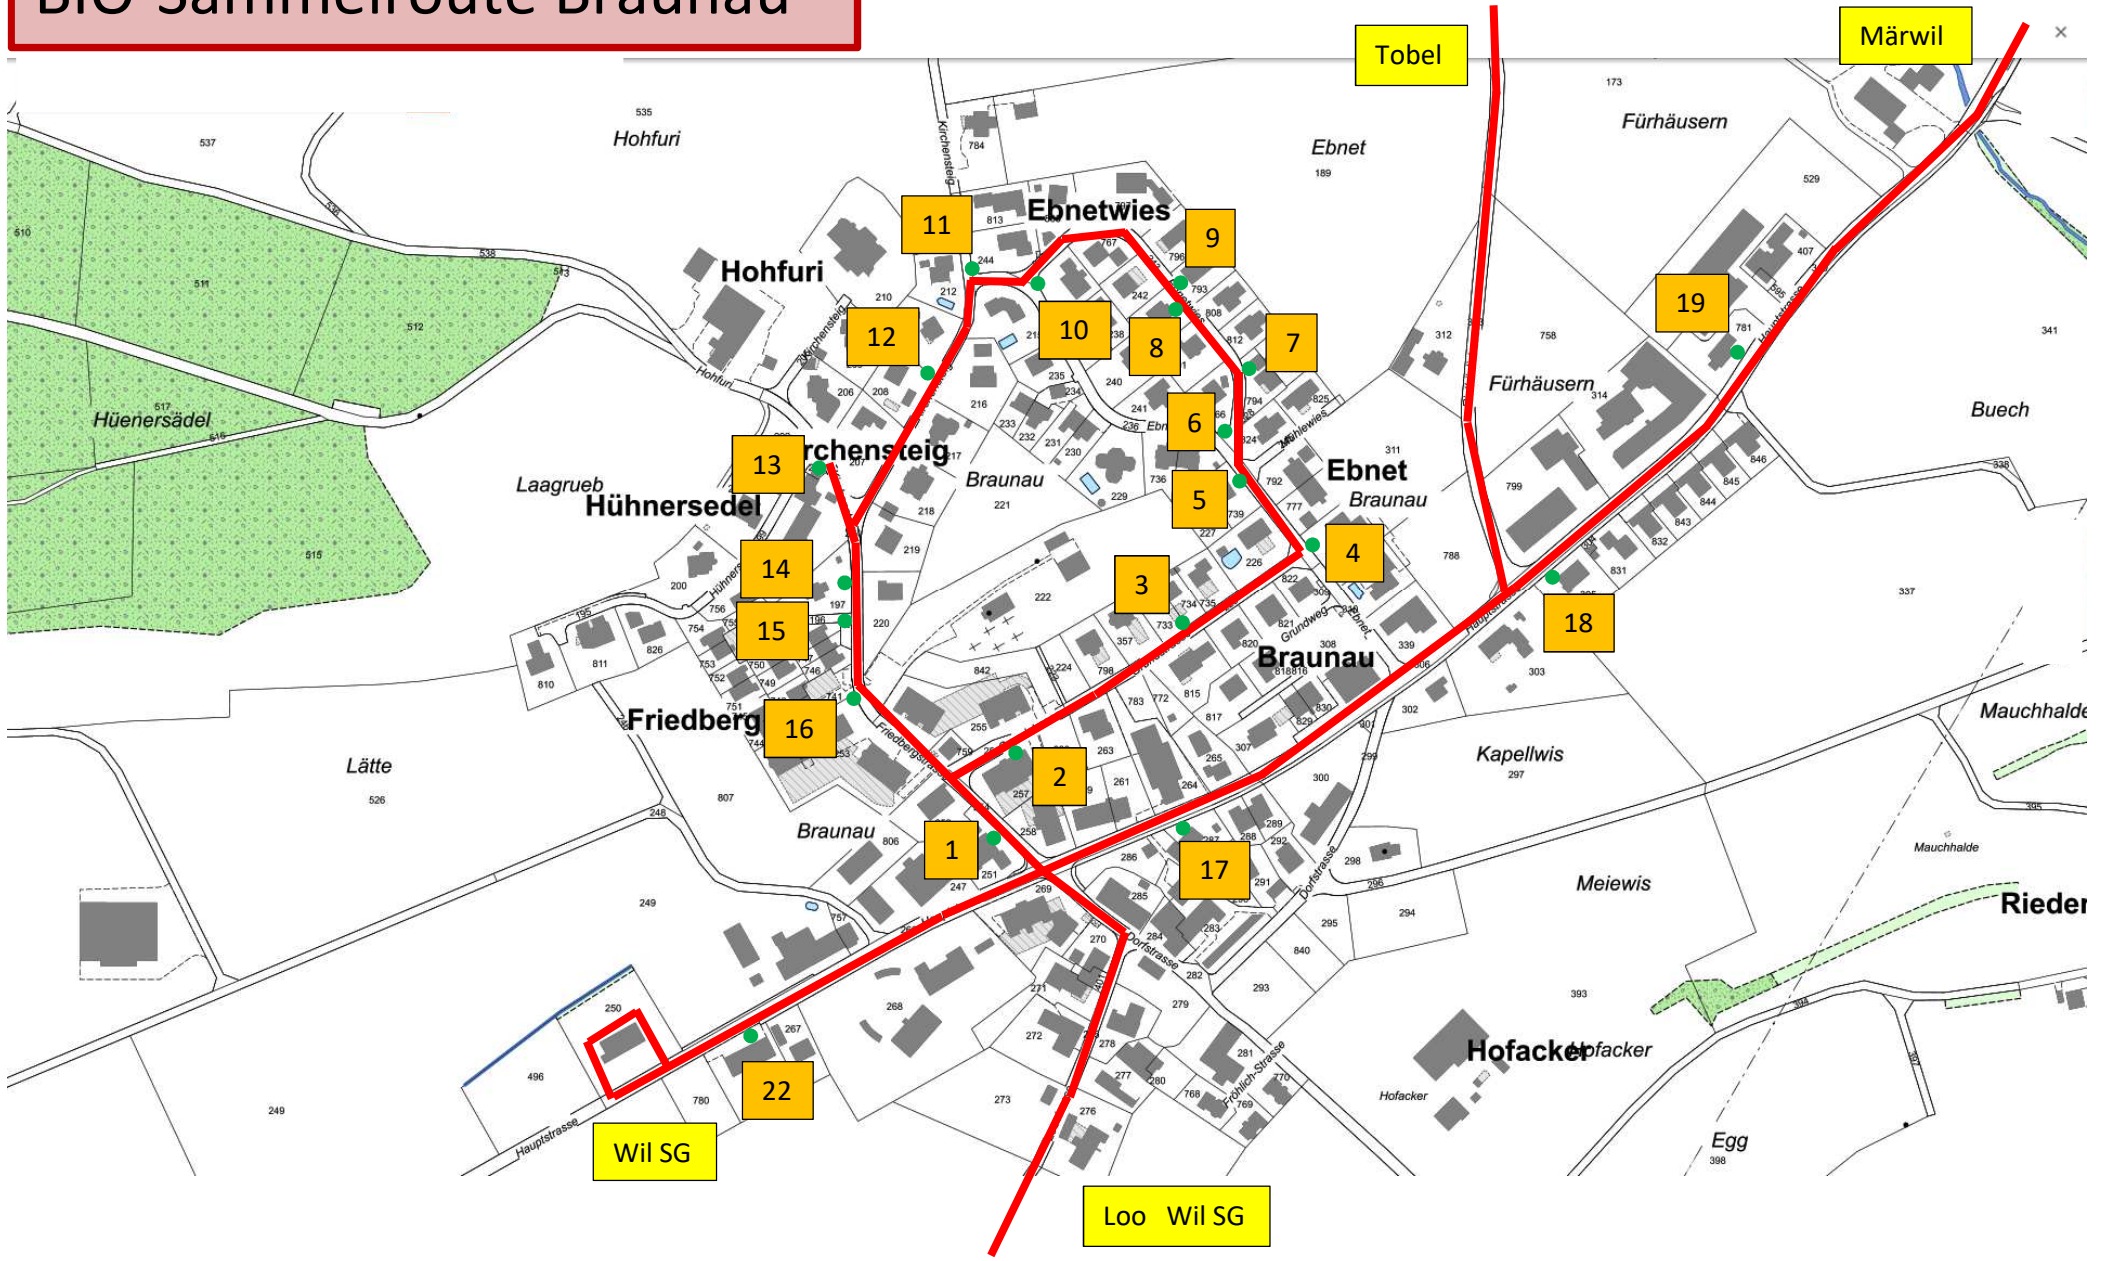

BIO-Sammelroute Braunau

Dat. 15.12.2020

BIO-Sammelroute Braunau Aussengebiete

Oberhusen

Braunau

22

Dat. 15.12.2020

23

24

25

Wil SG

BIO-Sammelroute Braunau

Aussengebiete