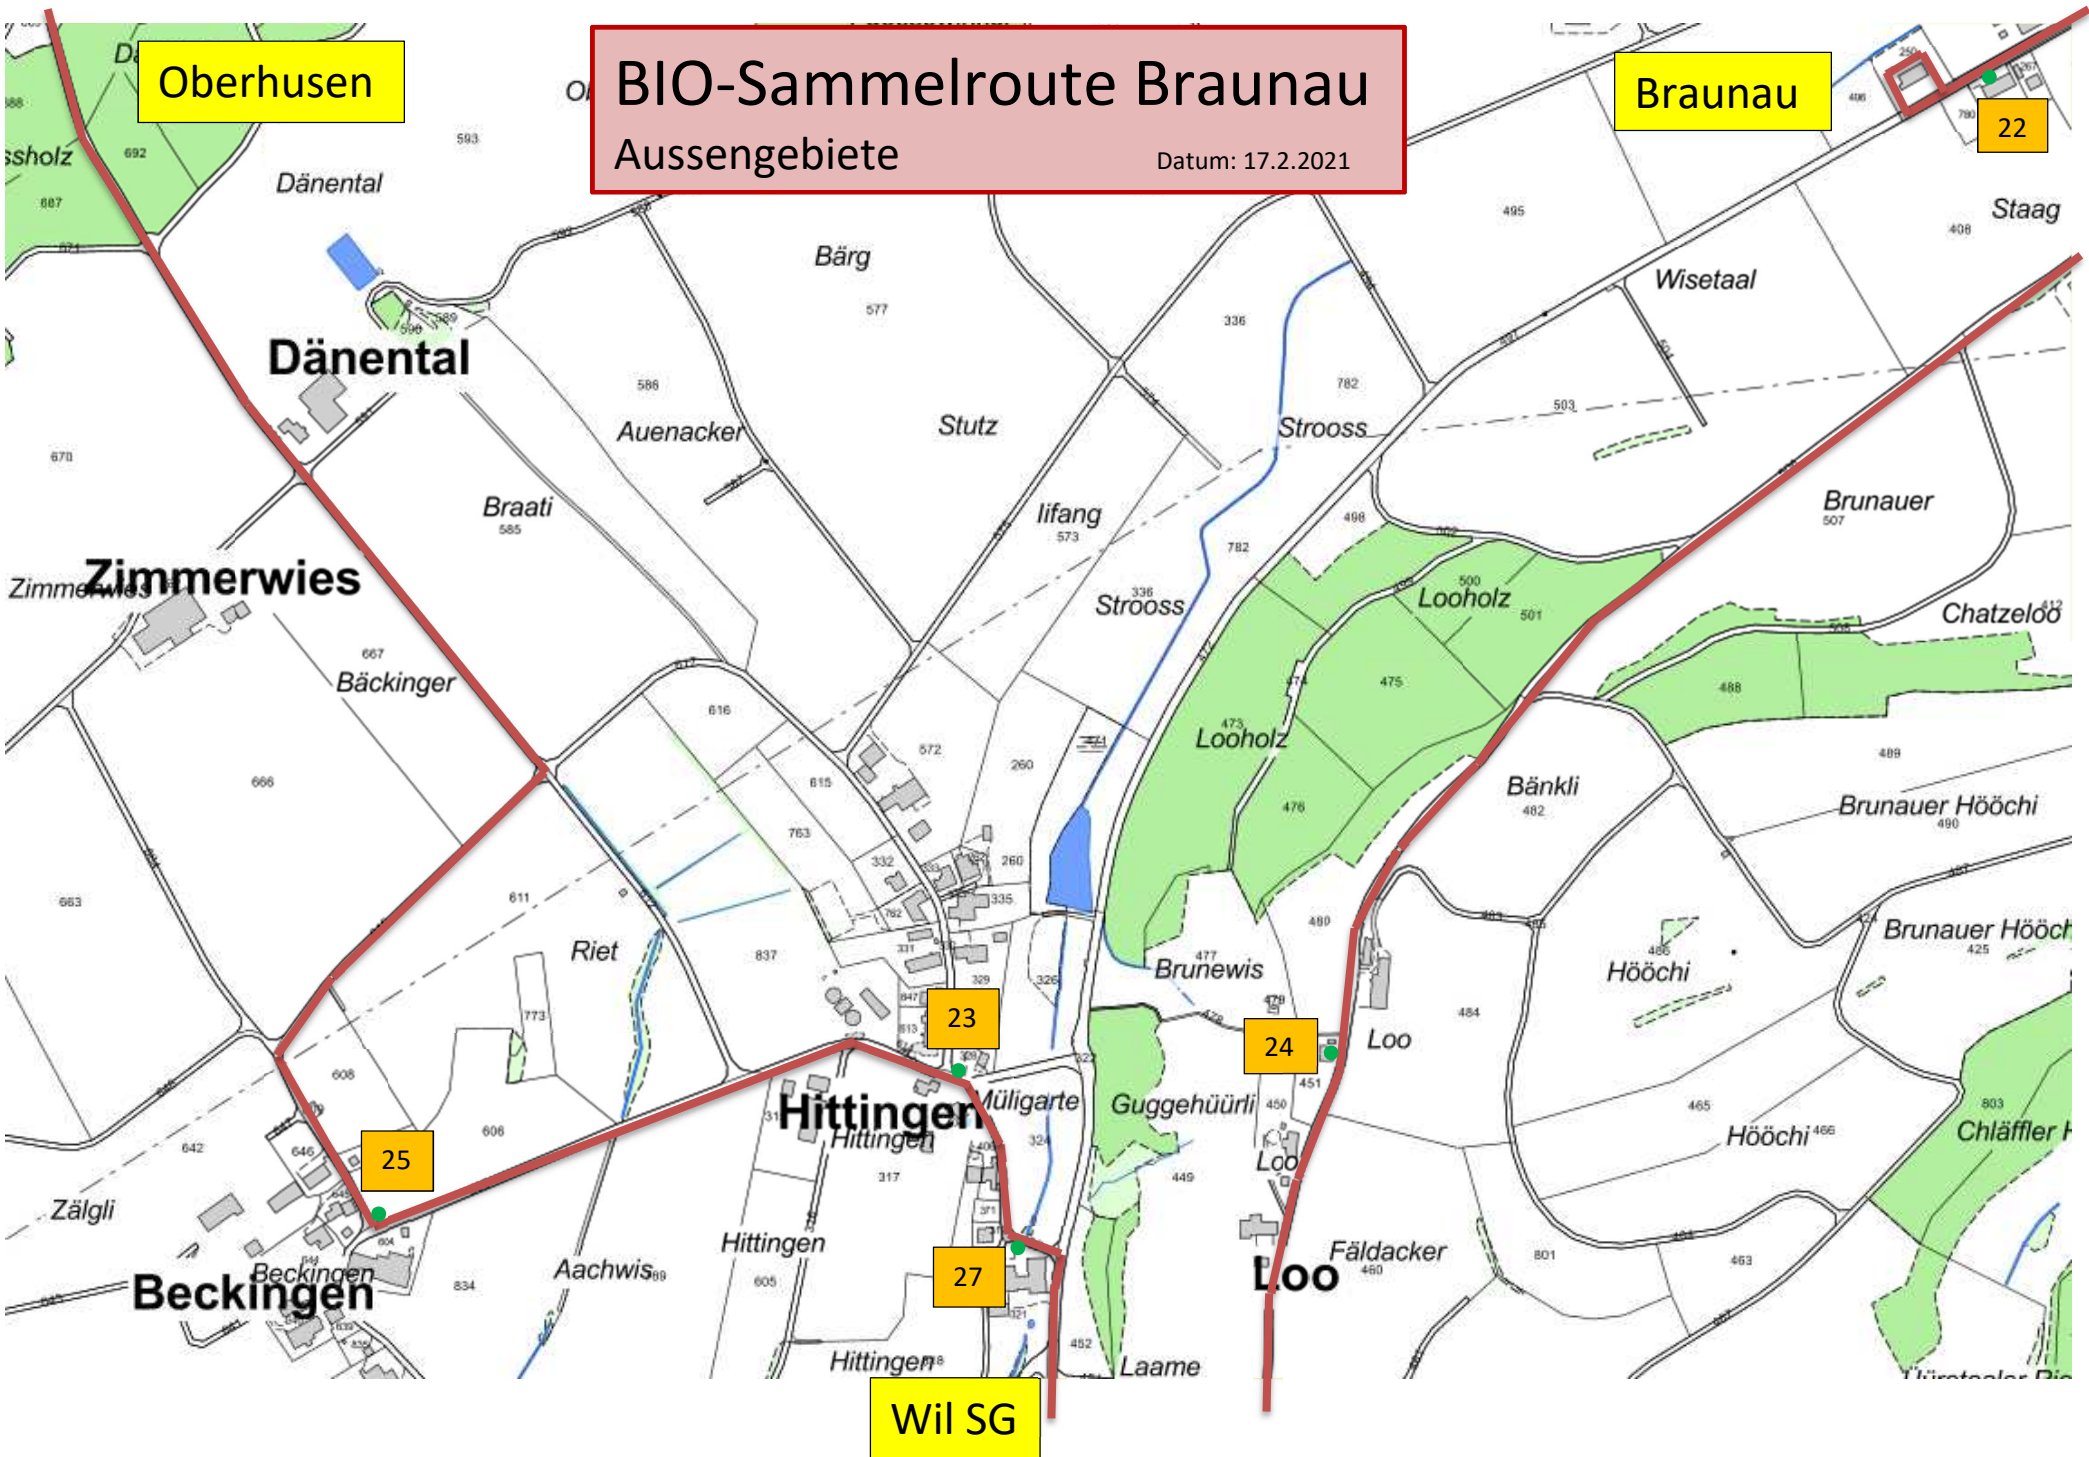

BIO-Sammelroute Braunau

Datum: 15.12.2020

BIO-Sammelroute Braunau

Aussengebiete

Datum: 17.2.2021

Oberhusen

Braunau

22

Dänental

Zimmerwies

25

Beckingen

23

Hittingen

27

Wil SG

24

Loo

BIO-Sammelroute Braunau

Aussengebiete

Datum: 15.12.2020