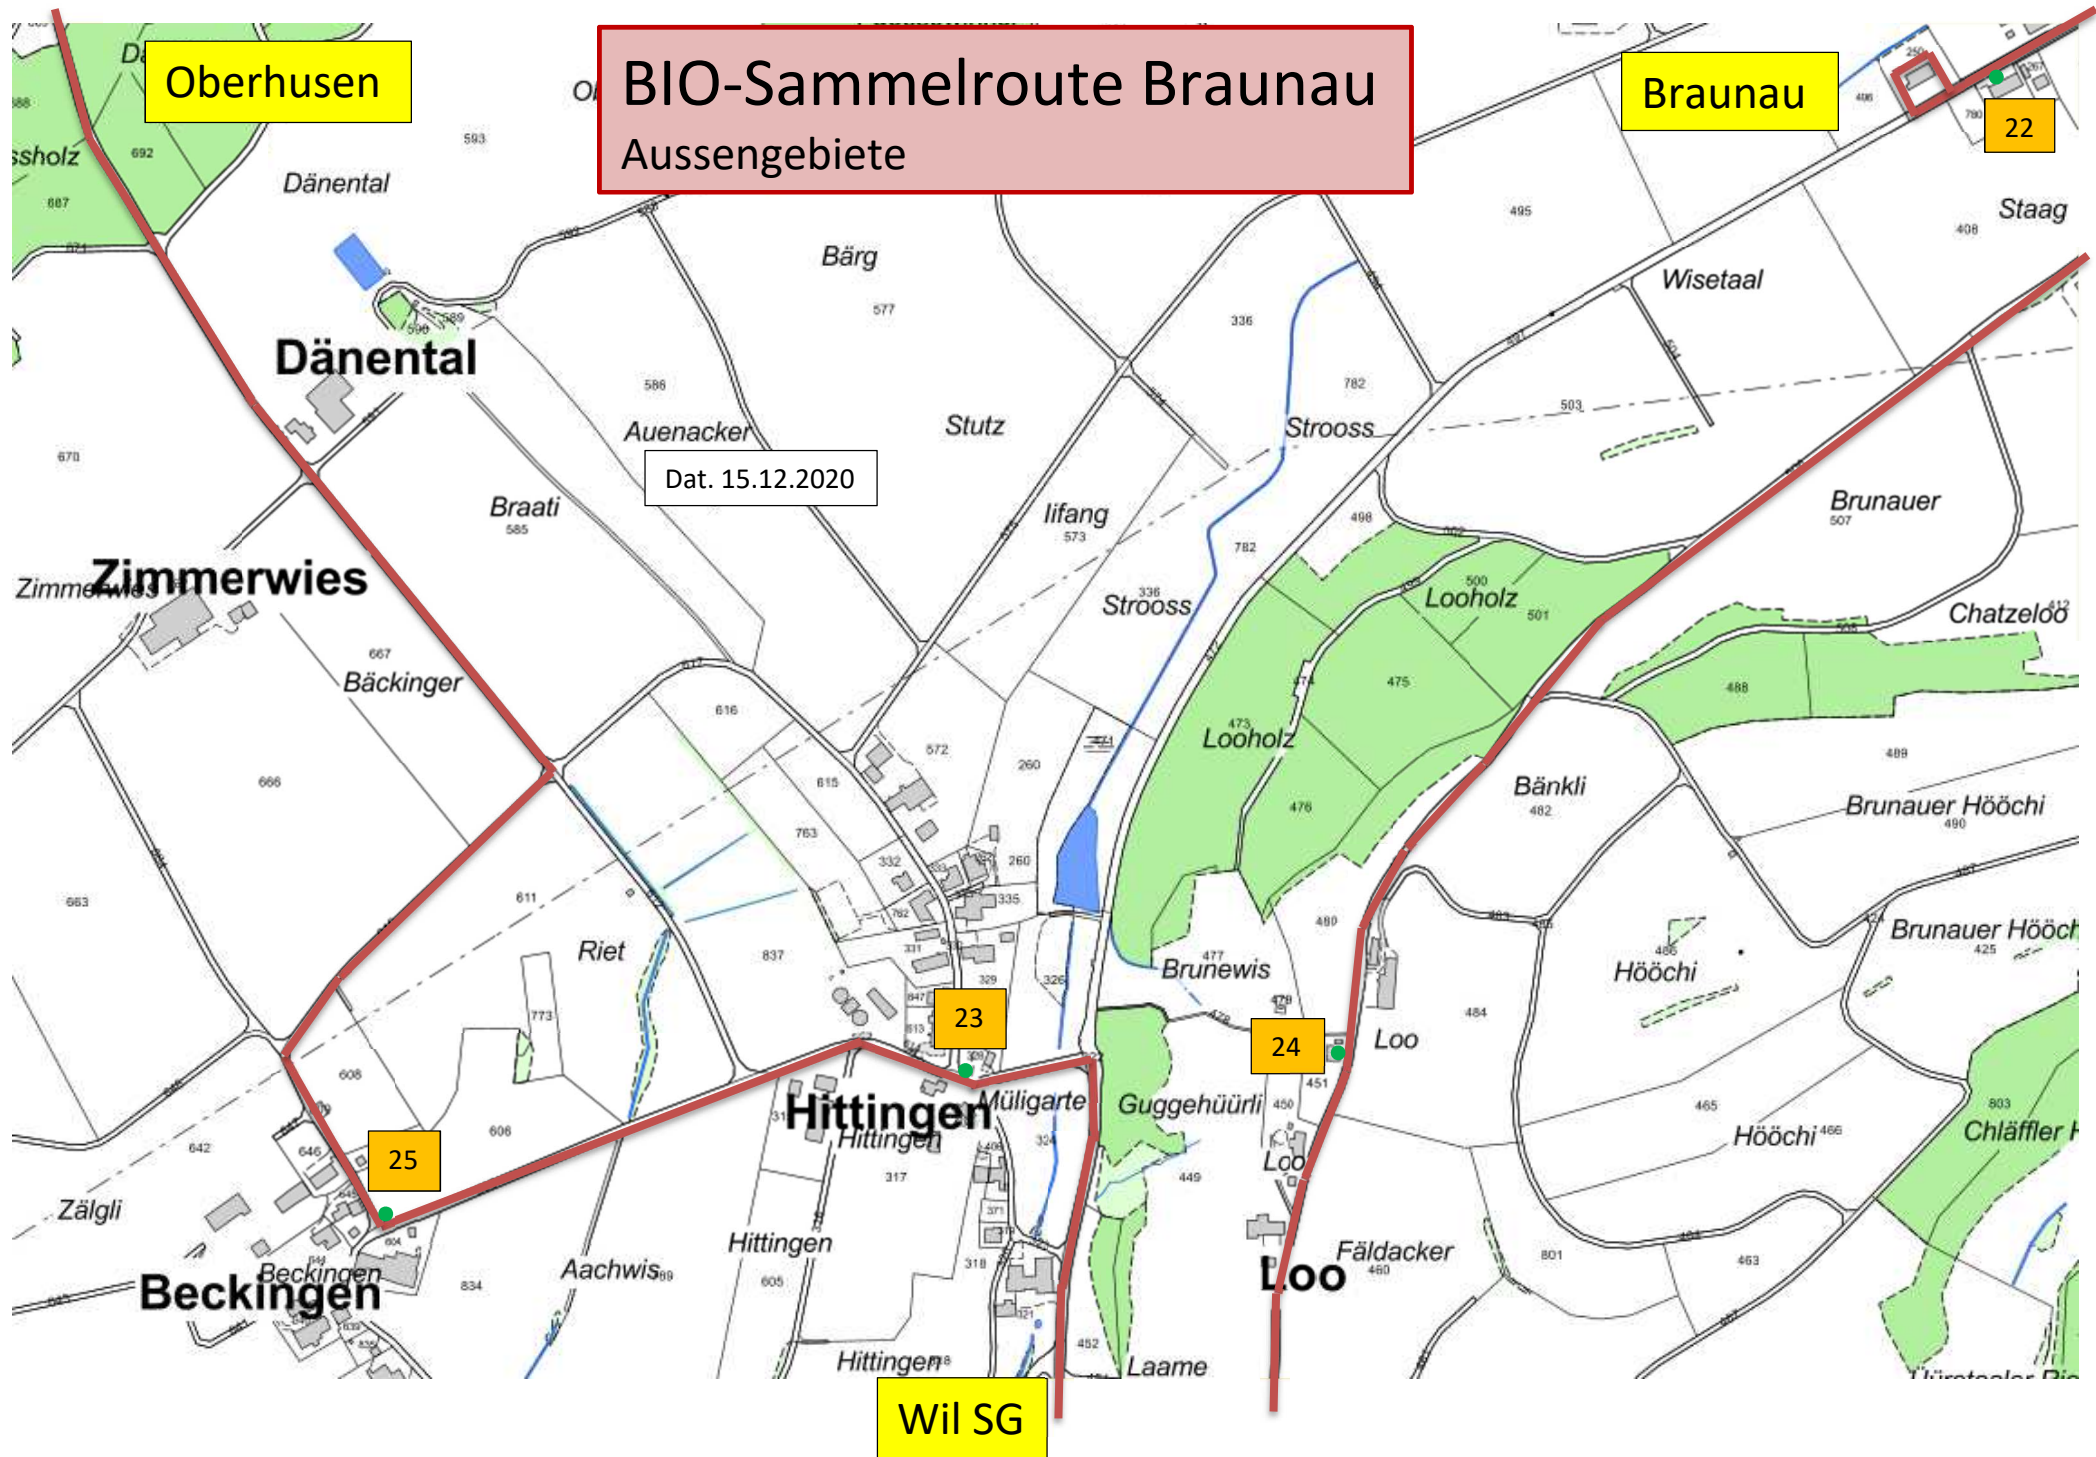

BIO-Sammelroute Braunau

Dat. 15.12.2020

BIO-Sammelroute Braunau Aussengebiete

Oberhusen

Braunau

22

Dat. 15.12.2020

23

24

25

Wil SG

BIO-Sammelroute Braunau

Aussengebiete